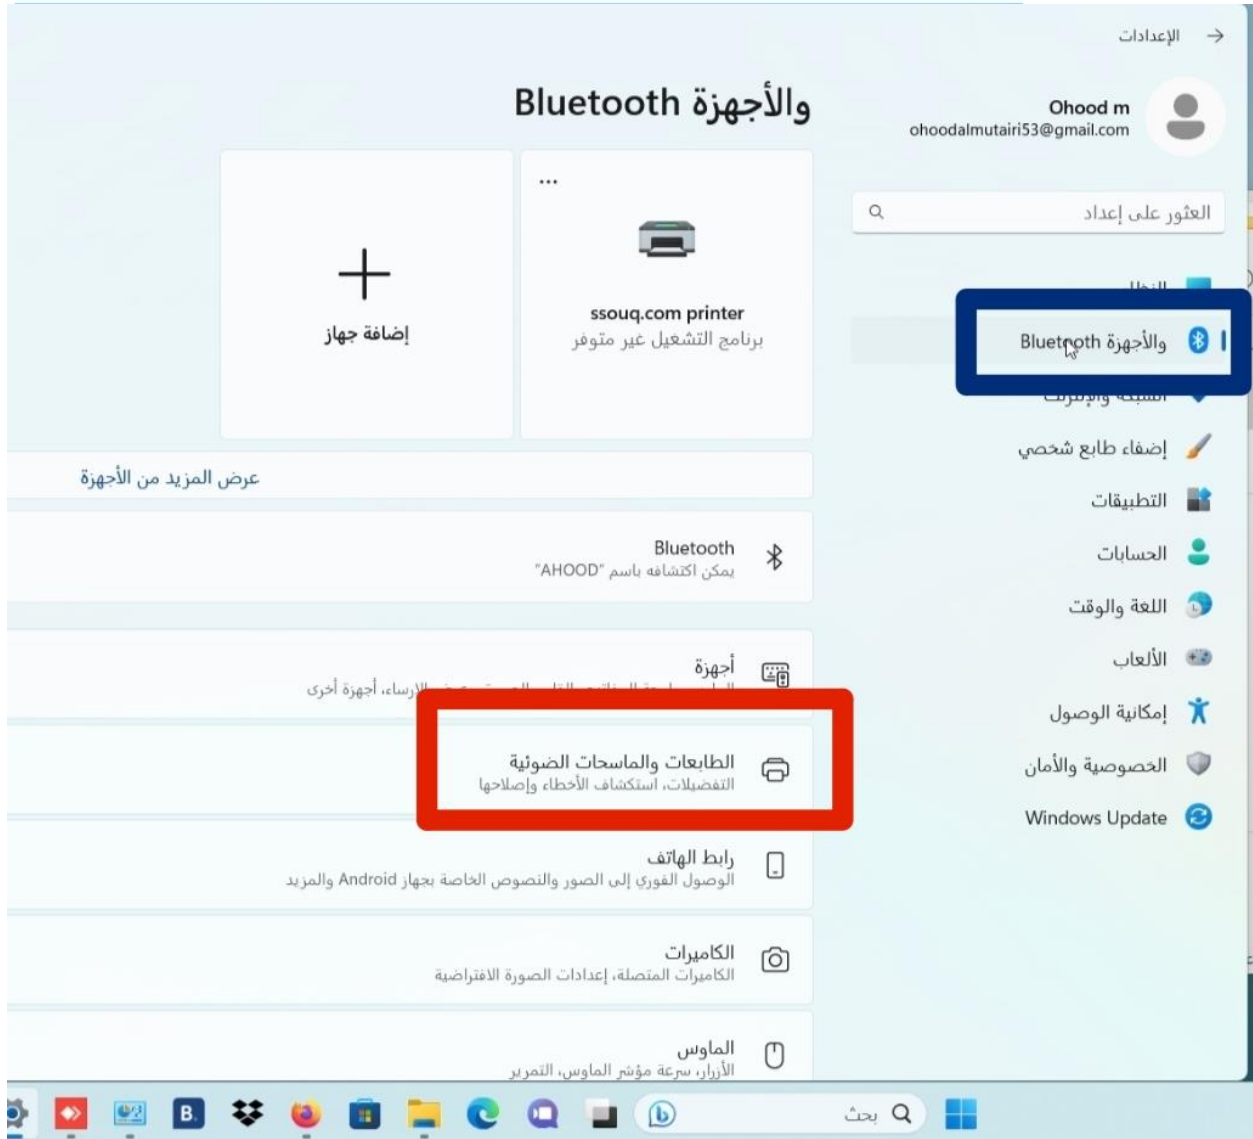

اول خطوة نقوم بتنصيب التعريف الموجود بالموقع

مع التأكد ان التعريف يحمل رقم 450

في حال تحميل تعريف اخر قد يكون هناك تعارض مع التعريف مما يؤدي الى فصل الطابعة بشكل متكرر

1. حدد زر البدء > الإعدادات > الأجهزة > الطابعات والماصات الضوئية أو استخدم الزر التالي.